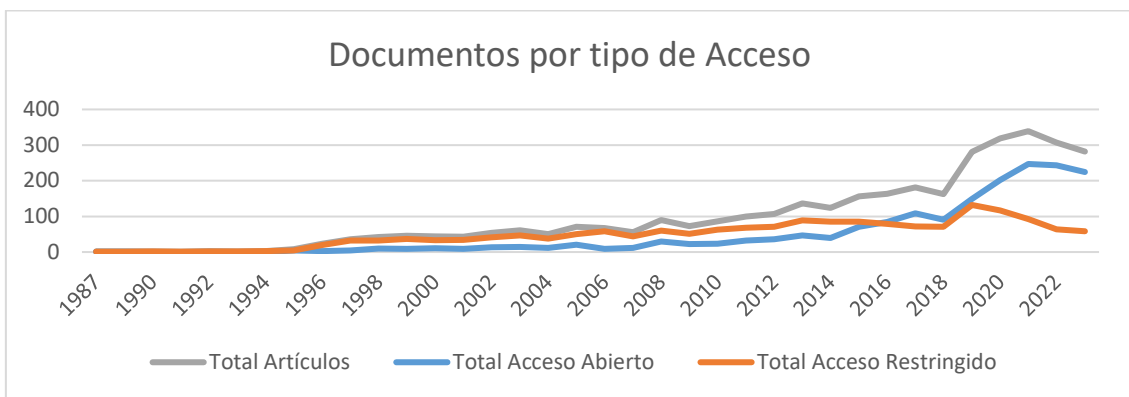

Desde la **Unidad de Bibliometría** de la Universidad San Pablo-CEU, queremos compartir algunos datos sobre el acceso abierto en nuestra institución:

En primer lugar, los **porcentajes** por tipo de acceso a los documentos, publicados por nuestros investigadores en WOS y Scopus:

En la siguiente gráfica, se presenta el número de **documentos** publicados por la Universidad:

Por último, señalar las distintas **tipologías** de Acceso Abierto que podemos filtrar en estas plataformas: