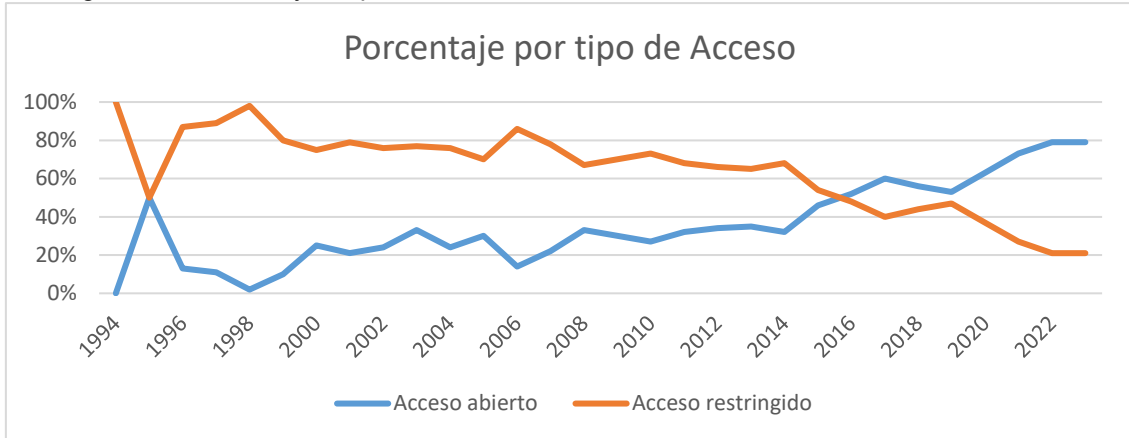

Desde la **Unidad de Bibliometría** de la Universidad San Pablo-CEU, queremos compartir algunos datos sobre el acceso abierto en nuestra institución:

En primer lugar, los **porcentajes** por tipo de acceso a los documentos, publicados por nuestros investigadores en WOS y Scopus:

En la siguiente gráfica, se presenta el número de **documentos** publicados por la Universidad:

Por último, señalar las distintas **tipologías** de Acceso Abierto que podemos filtrar en estas plataformas: