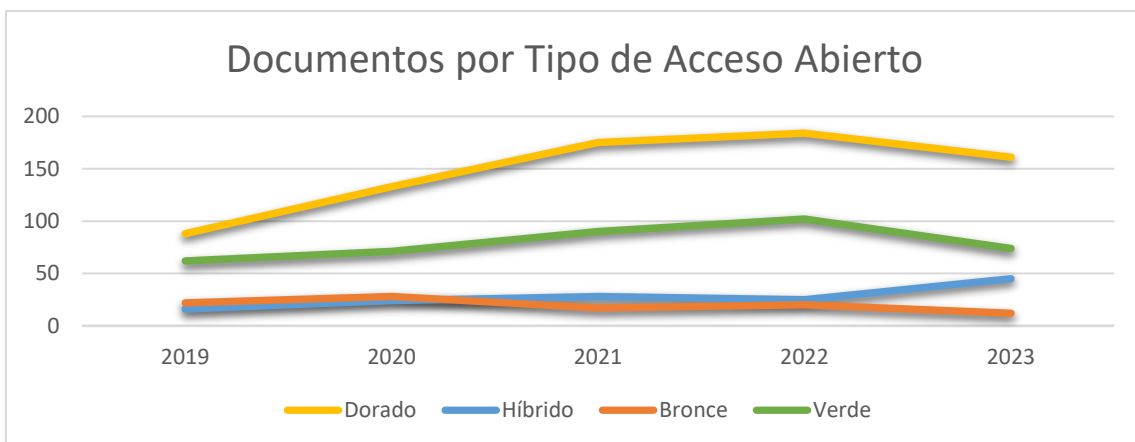

Desde la **Unidad de Bibliometría** de la Universidad San Pablo-CEU, queremos compartir algunos datos sobre el acceso abierto en nuestra institución:

En primer lugar, los **porcentajes** por tipo de acceso a los documentos, publicados por nuestros investigadores en WOS y Scopus:

En la siguiente gráfica, se presenta el número de **documentos** publicados por la Universidad:

Por último, señalar las distintas **tipologías** de Acceso Abierto que podemos filtrar en estas plataformas: